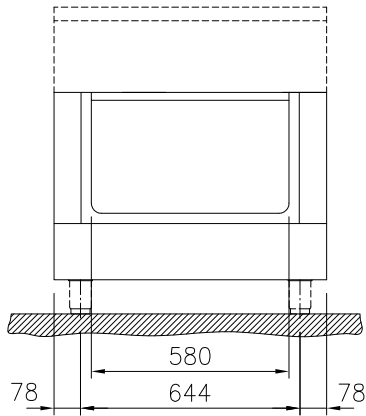

Ravintolalaitteet
thermaline 80 - Avojalusta 800
mm, GN mitoitettu

KAPPALE # _____

MALLI # _____

NIMI # _____

SIS # _____

AIA # _____

588222 (MAIBDAHOOO)

Avojalusta 800 mm, GN
mitoitettu**Lyhyt spesifikaatio****Kapp. Nro.** _____

Ominaisuudet

- Kaikkiin pääkomponentteihin pääsee helposti käsiksi edestä.
- [NOT TRANSLATED]

Rakenne

- Suojausluokka IPX5
- Avokaapin pyöristetyt kulmat ja reunat takaavat korkean hygienian.
- Taso 2 mm AISI 304 ruostumattomasta teräksestä
- Sileä ja tasainen pinta ilman likataskuja helppoa puhdistusta varten.
- Avojalustaan voidaan sijoittaa esimerkiksi GN 1/1 -astia
- Ruostumattomasta teräksestä valmistettu sisäkehys

HYVÄKSYNTÄ: _____

Edestä

Sivulta

Päältä

**Avaintieto**

Ulkomitat, leveys:	
588222 (MA1BDAHOOO)	800 mm
Ulkomitat, syvyys:	800 mm
Ulkomitat, korkeus:	550 mm
Kaapin sisämitat (leveys):	580 mm
Kaapin sisämitat (korkeus):	330 mm
Kaapin sisämitat (isyvyys):	740 mm
Nettopaino:	22 kg

Lisävarusteet

- RST sivupaneeli, 800x800mm, saareke PNC 912508
- RST etupotkulista, 800 mm leveä PNC 912598
- RST sivupotkulistat, oikea ja vasen, saareke, 800 mm syvä PNC 912619
- RST sivupotkulistat, oikea ja vasen, seinää vasten, 800 mm syvä PNC 912622
- RST sivupotkulistat, oikea ja vasen, seläkkäin, 1610 mm syvä PNC 912625
- RST sokkeli, seinää vasten asennus, 800 mm leveä PNC 912806
- RST sokkeli, saareke, 800 mm leveys PNC 912825
- RST sivupaneeli, 800 x 800 mm, seinää vasten asennus, vasen PNC 913094
- RST sivupaneeli, 800 x 800 mm, seinää vasten asennus, oikea PNC 913098
- Takapaneeli, 800 x550 mm, jalustoille, yhdeltä puolelta käytettävät PNC 913182
- RST sivupaneeli, seläkkäin asennus, vasen, k=800 mm PNC 913216
- RST sivupaneeli, seläkkäin asennus, oikea, k=800 mm PNC 913217
- Hylly kappiin TL80/85/90 PNC 913234
- - NOT TRANSLATED - PNC 913257
- - NOT TRANSLATED - PNC 913264
- - NOT TRANSLATED - PNC 913266
- - NOT TRANSLATED - PNC 913273
- - NOT TRANSLATED - PNC 913274
- - NOT TRANSLATED - PNC 913281