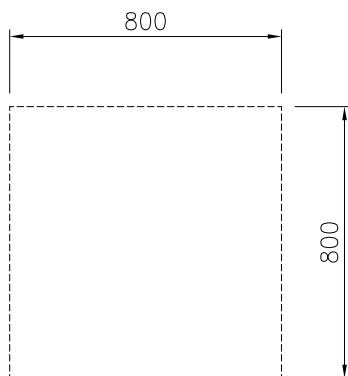

Ravintolalaitteet
thermaline 80 - Avojalusta 800
mm, GN mitoitettu

KAPPALE # _____

MALLI # _____

NIMI # _____

SIS # _____

AIA # _____

588222 (MAIBDAHOOO)

Avojalusta 800 mm, GN
mitoitettu**Lyhyt spesifikaatio****Kapp. Nro.** _____

HYVÄKSYNTÄ: _____

Edestä

Sivulta

Päältä

**Avaintieto**

Ulkomitat, leveys:	
588222 (MA1BDAHOOO)	800 mm
Ulkomitat, syvyys:	800 mm
Ulkomitat, korkeus:	550 mm
Kaapin sisämitat (leveys):	580 mm
Kaapin sisämitat (korkeus):	330 mm
Kaapin sisämitat (isyvyys):	740 mm
Nettopaino:	22 kg

Lisävarusteet

- RST sivupaneeli, 800x800mm, saareke PNC 912508
- RST etupotkulista, 800 mm leveä PNC 912598
- RST sivupotkulistat, oikea ja vasen, saareke, 800 mm syvä PNC 912619
- RST sivupotkulistat, oikea ja vasen, seinää vasten, 800 mm syvä PNC 912622
- RST sivupotkulistat, oikea ja vasen, seläkkäin, 1610 mm syvä PNC 912625
- RST sokkeli, seinää vasten asennus, 800 mm leveä PNC 912806
- RST sokkeli, saareke, 800 mm leveys PNC 912825
- RST sivupaneeli, 800 x 800 mm, seinää vasten asennus, vasen PNC 913094
- RST sivupaneeli, 800 x 800 mm, seinää vasten asennus, oikea PNC 913098
- Takapaneeli, 800 x550 mm, jalustoille, yhdeltä puolelta käytettävät PNC 913182
- RST sivupaneeli, seläkkäin asennus, vasen, k=800 mm PNC 913216
- RST sivupaneeli, seläkkäin asennus, oikea, k=800 mm PNC 913217
- Hylly kappiin TL80/85/90 PNC 913234
- - NOT TRANSLATED - PNC 913257
- - NOT TRANSLATED - PNC 913264
- - NOT TRANSLATED - PNC 913266
- - NOT TRANSLATED - PNC 913273
- - NOT TRANSLATED - PNC 913274
- - NOT TRANSLATED - PNC 913281