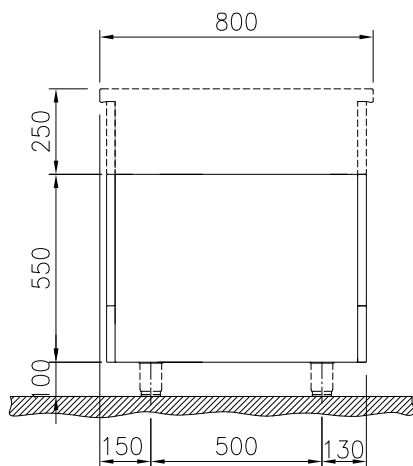

Ravintolalaitteet
thermaline 80 - Avojalusta 800
mm, GN mitoitettu

KAPPALE # _____

MALLI # _____

NIMI # _____

SIS # _____

AIA # _____

588222 (MAIBDAHOOO)

Avojalusta 800 mm, GN
mitoitettu**Lyhyt spesifikaatio****Kapp. Nro.** _____

Ominaisuudet

- Kaikkiin pääkomponentteihin pääsee helposti käsiksi edestä.
- [NOT TRANSLATED]

Rakenne

- Suojausluokka IPX5
- Avokaapin pyöristetyt kulmat ja reunat takaavat korkean hygienian.
- Taso 2 mm AISI 304 ruostumattomasta teräksestä
- Sileä ja tasainen pinta ilman likataskuja helppoa puhdistusta varten.
- Avojalustaan voidaan sijoittaa esimerkiksi GN 1/1 -astia
- Ruostumattomasta teräksestä valmistettu sisäkehys

HYVÄKSYNTÄ: _____

Edestä

Sivulta

Päältä

**Avaintieto**

Ulkomitat, leveys:	
588222 (MA1BDAHOOO)	800 mm
Ulkomitat, syvyys:	800 mm
Ulkomitat, korkeus:	550 mm
Kaapin sisämitat (leveys):	580 mm
Kaapin sisämitat (korkeus):	330 mm
Kaapin sisämitat (isyvyys):	740 mm
Nettopaino:	22 kg

Lisävarusteet

- RST sivupaneeli, 800x800mm, saareke PNC 912508
- RST etupotkulista, 800 mm leveä PNC 912598
- RST sivupotkulistat, oikea ja vasen, saareke, 800 mm syvä PNC 912619
- RST sivupotkulistat, oikea ja vasen, seinää vasten, 800 mm syvä PNC 912622
- RST sivupotkulistat, oikea ja vasen, seläkkäin, 1610 mm syvä PNC 912625
- RST sokkeli, seinää vasten asennus, 800 mm leveä PNC 912806
- RST sokkeli, saareke, 800 mm leveys PNC 912825
- RST sivupaneeli, 800 x 800 mm, seinää vasten asennus, vasen PNC 913094
- RST sivupaneeli, 800 x 800 mm, seinää vasten asennus, oikea PNC 913098
- Takapaneeli, 800 x550 mm, jalustoille, yhdeltä puolelta käytettävät PNC 913182
- RST sivupaneeli, seläkkäin asennus, vasen, k=800 mm PNC 913216
- RST sivupaneeli, seläkkäin asennus, oikea, k=800 mm PNC 913217
- Hylly kappiin TL80/85/90 PNC 913234
- - NOT TRANSLATED - PNC 913257
- - NOT TRANSLATED - PNC 913264
- - NOT TRANSLATED - PNC 913266
- - NOT TRANSLATED - PNC 913273
- - NOT TRANSLATED - PNC 913274
- - NOT TRANSLATED - PNC 913281